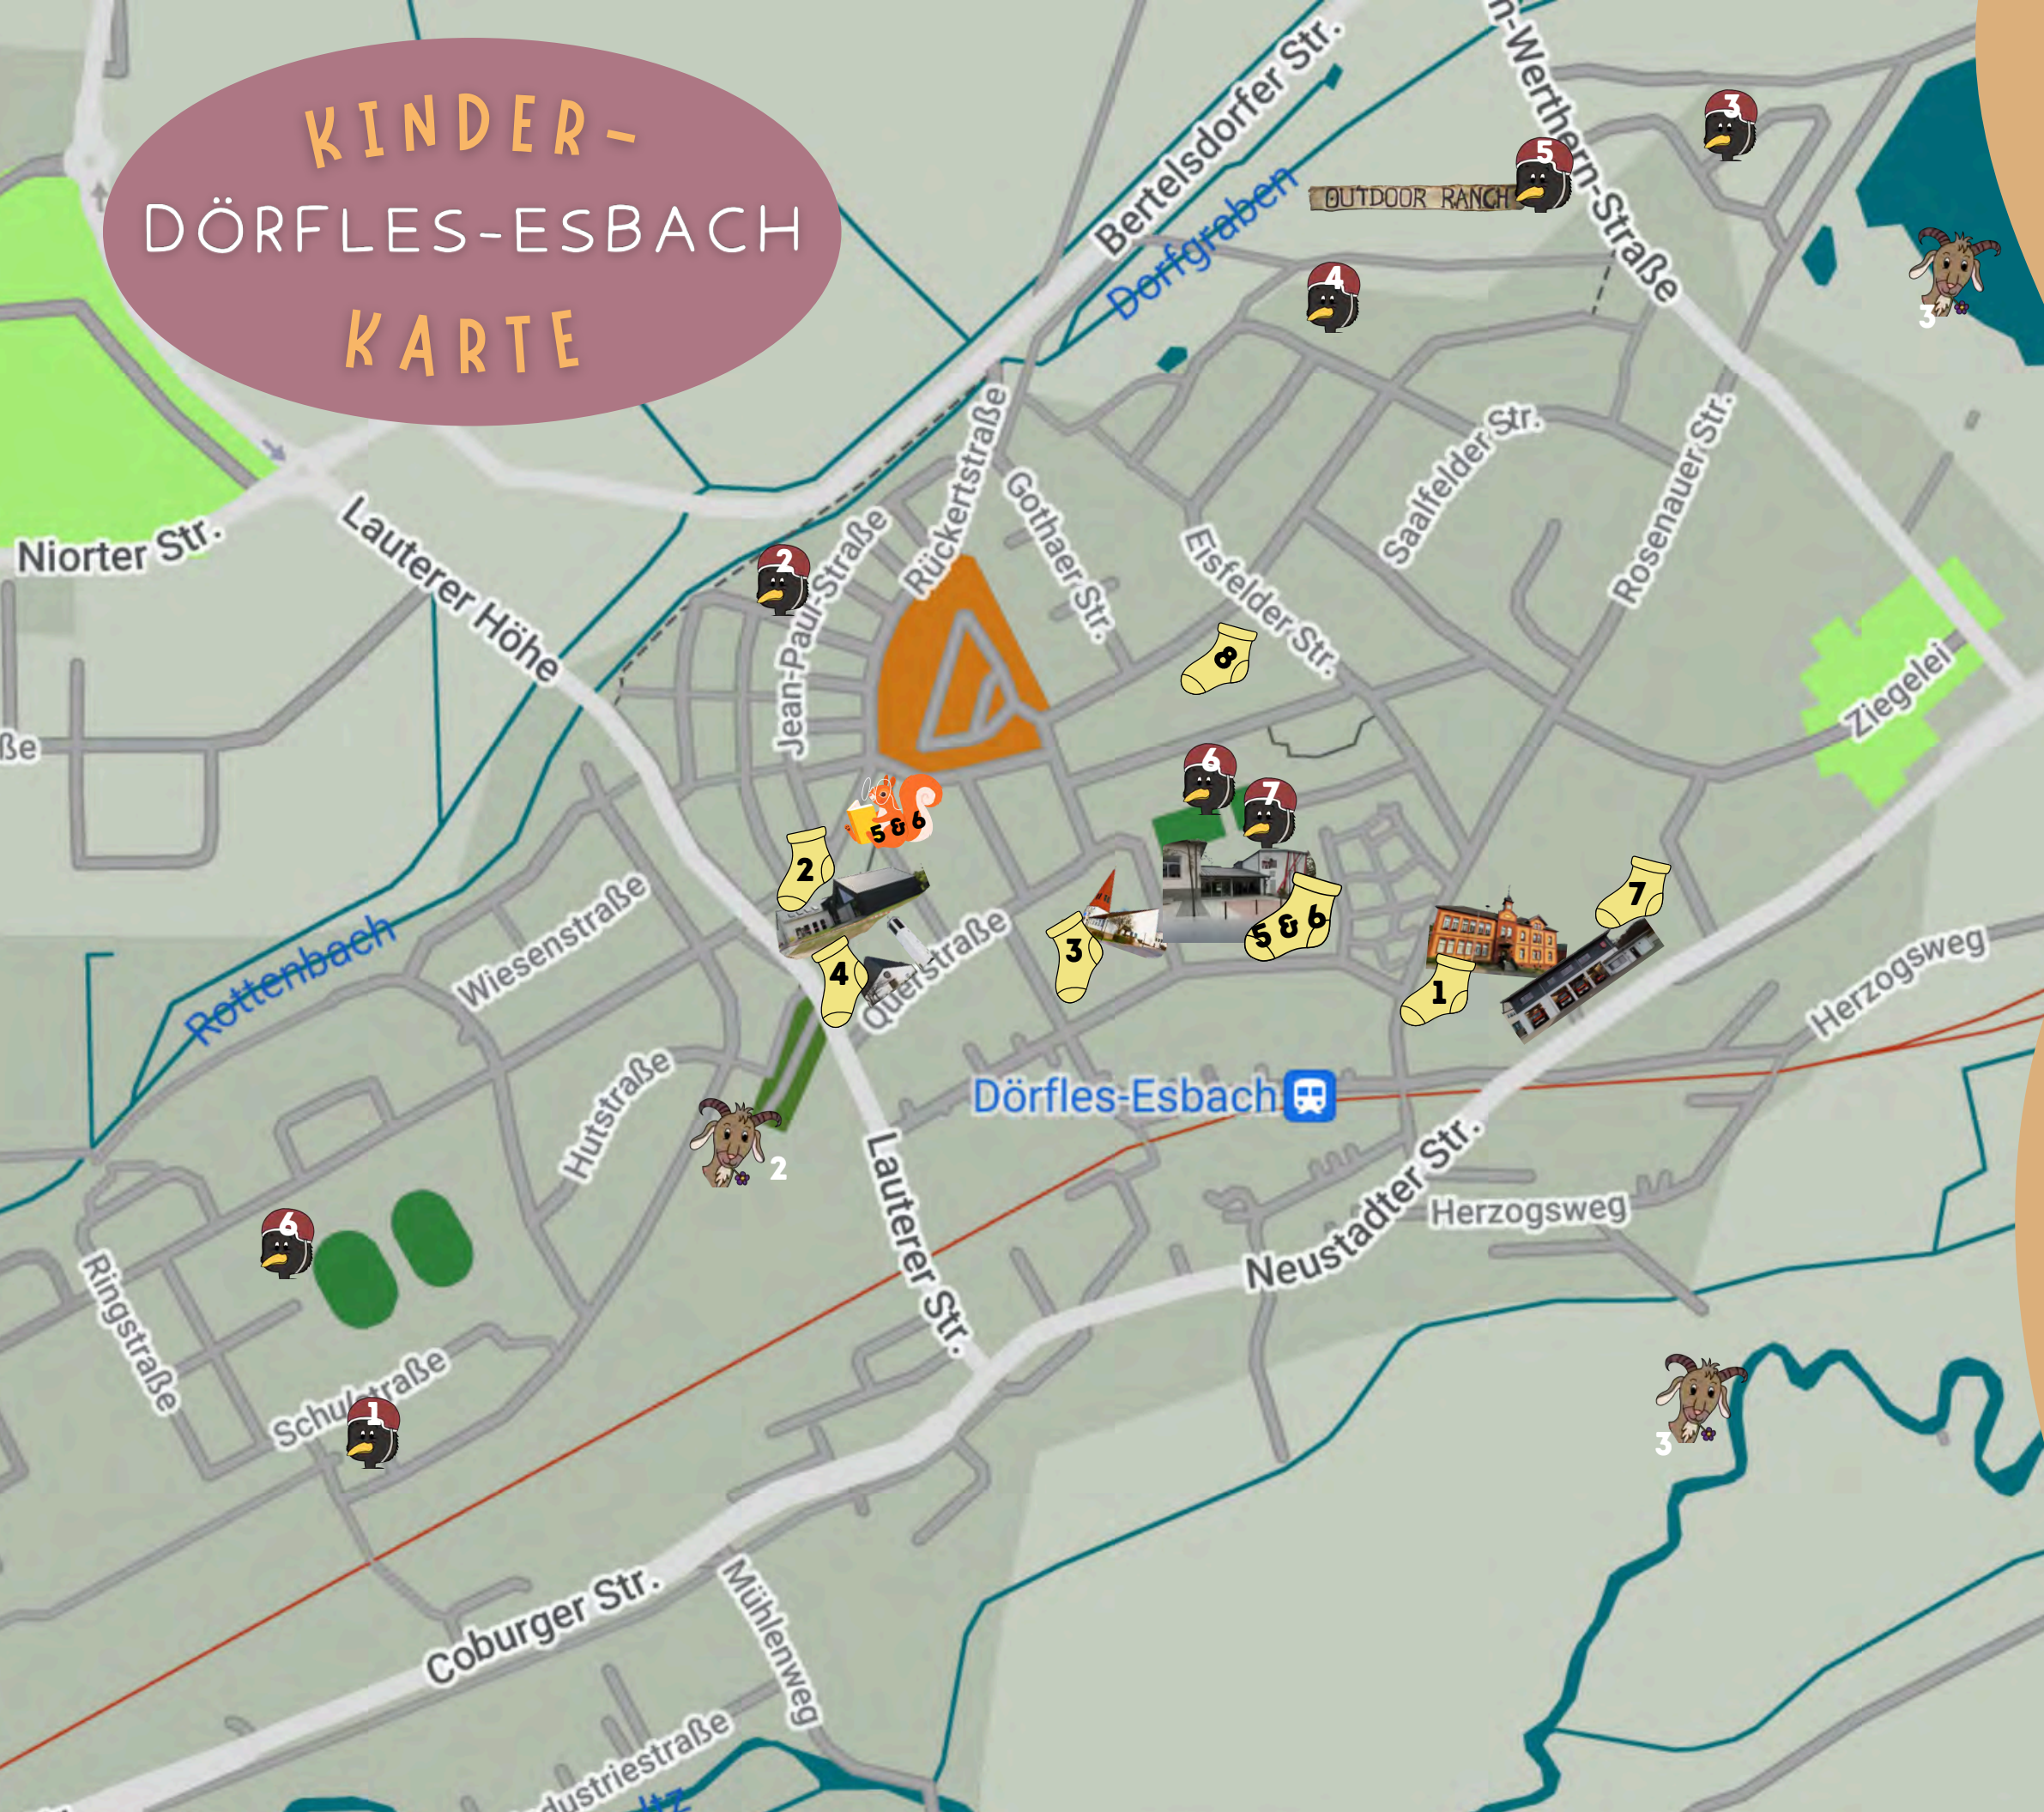

## INFO-SOG(G)E

Die Info-Sog(g)e zeigt dir allgemein wichtige Orte im Dorf. Hierunter zählen zum Beispiel das Rathaus oder die Schule.

# KINDER- DÖRFLES-ESBACH KARTE

 **Infosog(g)e:** 

- 1 Rathaus
- 2 Hans-Lotter-Bürgerhaus
- 3 Evangelische Kirche
- 4 Katholische Kirche
- 5 Gemeindebücherei
- 6 Emil-Fischer-Grundschule
- 7 Freiwillige Feuerwehr
- 8 Willy-Machold-Kindergarten

**Action-Amsel:** 

- 1 Spielplatz  
"Schulstraße" ★★★★★
- 2 Spielplatz  
"Von-Thümmel-Straße" ★★★★★
- 3 Spielplatz "Gartenäcker" ★★★★★
- 4 Spielplatz  
"Meininger Straße" ★★★★★
- 5 Bauspielplatz "Outdoor-Ranch"
- 6 Fußballplatz
- 7 "Let's Fetz" Sport-Treff

**Kultur-Eichhörnchen:** 

- 1 Kinder- und Jugendtreff "SoGGe"
- 2 Hans-Lotter-Bürgerhaus

**Natur-Ziege:** 

- 1 Tongrube
- 2 Rodelhügel
- 3 Itz-Wiesen